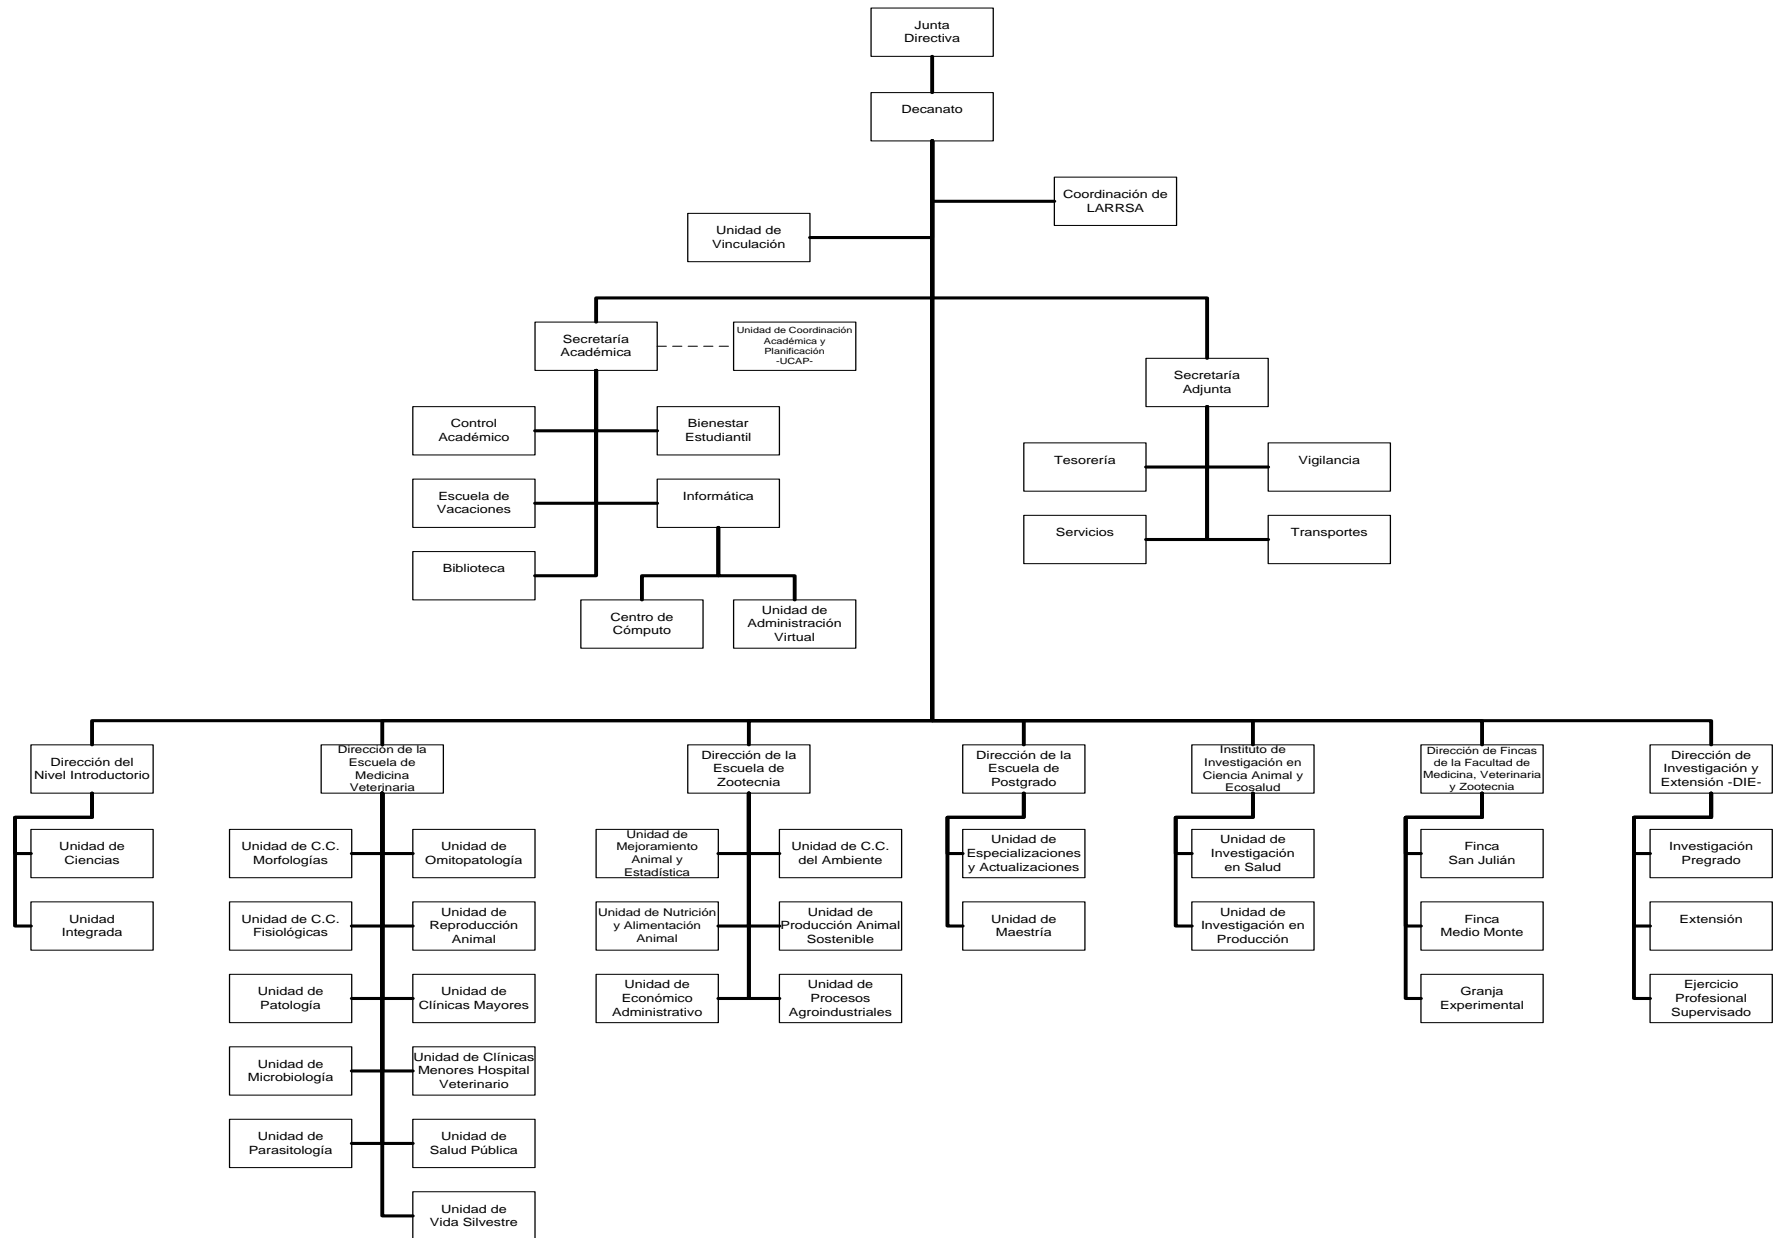

ORGANIGRAMA GENERAL DE LA FACULTAD DE MEDICINA, VETERINARIA Y ZOOTECNIA

Referencias:

- Línea de Mando
- - - - - Línea de Asesoría